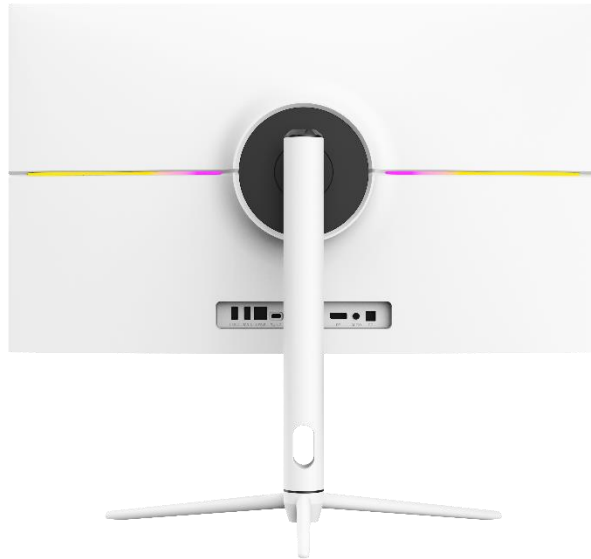

1.ID F2-style

1.ID S2-style

NEW

**27" Flat 16:9 QHD
165Hz monitor**

Model 1# : 27A2QR

Color : Black / White

Main Spec

27" QHD@165Hz, Flat 16:9 IPS
3-sides Flamless
NTSC 100%
Display Colors:1.07B
HDR 400 Ready
Brightness Typical HDR:400(TYP) , 350(MIN)
1Ms(OD), FreeSync
RGB Light effect(Blue)
2HDMI+1DP+Type-C 65W+ USB-B(3.0)
+USB-A(3.0)+SPK
Adjustable stand base: Swivel / Height/ Tilt/
VESA Compatible